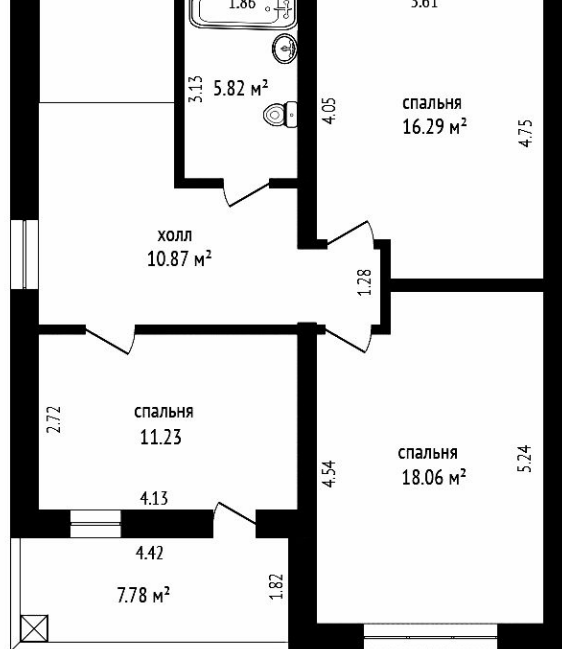

Уважаемые покупатели! Продается новый дом 135 кв.м на участке 7.5 соток (ровный, высокий, будет огорожен со всех сторон забором) в селе Луговое.

Крыша металлочерепица, отмостка здания. Улучшенная черновая отделка, ровные белые стены, тёплый пол. Потолок 2.80, утеплен. Вода-скважина 60м., канализация-септик переливной 10 куб.. Все этапы строительства соблюдены. Газ заведем в дом. Тихая и спокойная улица. Дом для комфортной загородной жизни и отдыха в благоустроенном коттеджном поселке. До центра города 15 км, примерно 20 минут на автомобиле.

Несколько минут до объездной дороги. Продуктовые, строительные магазины, аптеки, почта и пр. Развитая инфраструктура. Дом на стадии строительства срок сдачи 2 кв.2024г.