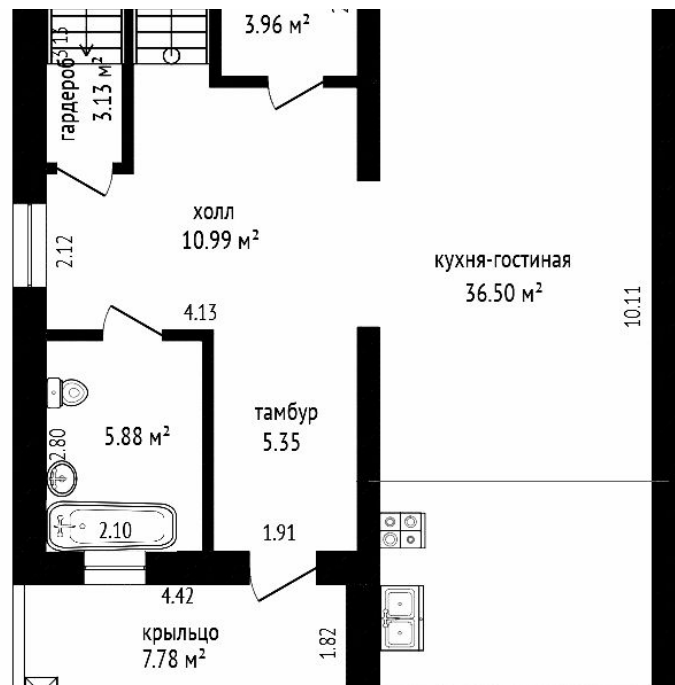

Продажа

дом 135 м² на участке 7.5 сот.

Село Луговое,

Село Луговое,

₽ 12 000 000

Уважаемые покупатели! Продается новый дом 135 кв.м на участке 7.5 соток (ровный, высокий, будет огорожен со всех сторон забором) в селе Луговое.

Тип дома: **кирпично-монолитный**
Площадь участка: **7.5 сот.**
Подвальное помещение: **нет**
Материал стен: **Пеноблоки**
Санузел: **в доме**
Удобства: **есть**

Специалист по недвижимости

Кучерявая Алеся Александровна