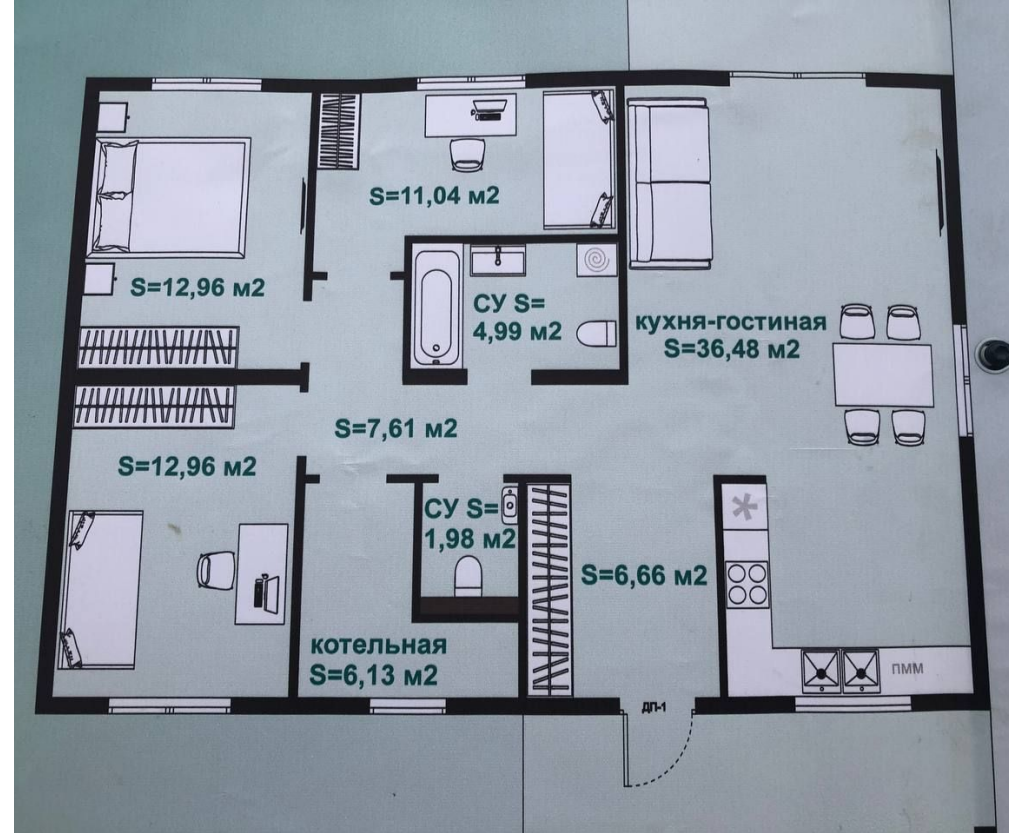

Действует "Сельская" ипотека!

Планировка: Большая кухня-гостиная, три полноценные спальни, два санузла, котельная.

Собственная терраса. Забор по всему периметру, отмоска из мелкого декоративного щебня.

Ремонт: Выполнен дизайнерский ремонт (на фото), в кухонной зоне на полу уложен керамогранит, в остальных комнатах- паркет 33 класса, установлен кухонный гарнитур, шкафы-купе, диван в гостиной, теплый пол, полностью укомплектованы два санузла. Шторы и техника в стоимость не входят.

Звоните! Поможем с одобрением ипотеки!

Тип объекта: **дом**
Общая площадь: **105 м²**
Количество этажей: **1**
Год постройки: **2023**
Тип участка: **ИЖС**
Душ: **В доме**

Тип дома: **блочный**
Площадь участка: **6 сот.**
Подвальное помещение: **нет**
Материал стен: **Керамзитоблок**
Санузел: **в доме**
Удобства: **есть**