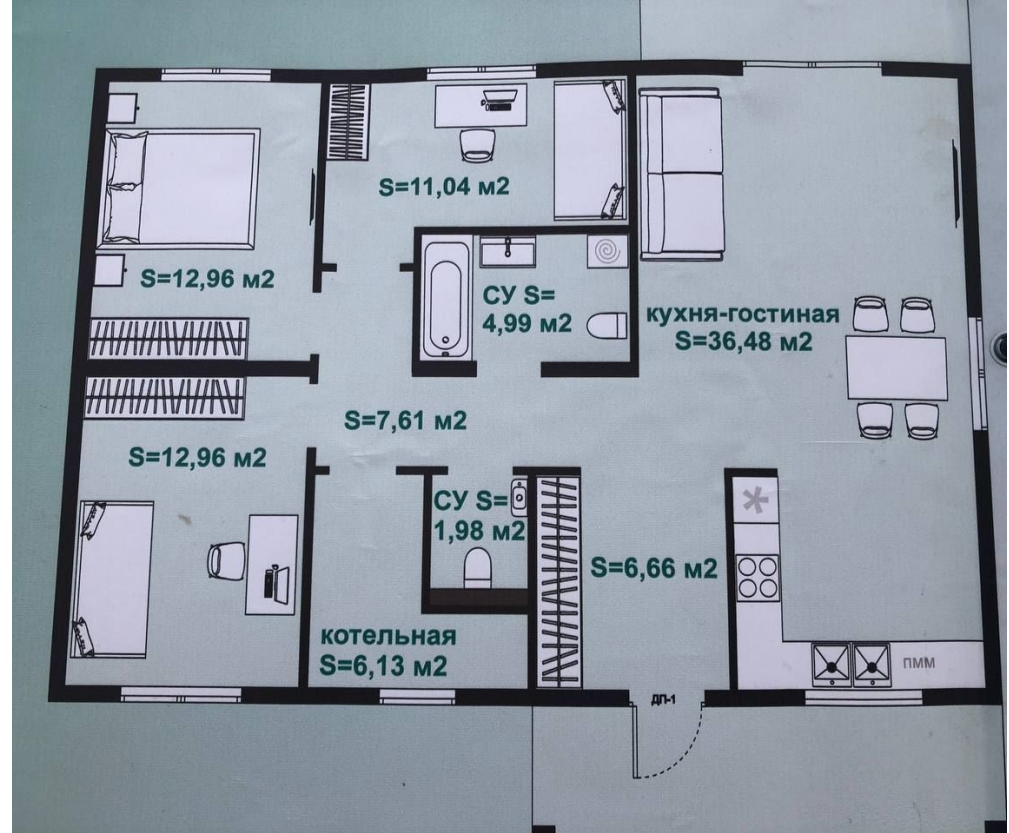

Действует "Сельская" ипотека!

Планировка: Большая кухня-гостиная, три полноценные спальни, два санузла, котельная.

Собственная терраса. Забор по всему периметру, отмоска из мелкого декоративного щебня.

Ремонт: Выполнен дизайнерский ремонт (на фото), в кухонной зоне на полу уложен керамогранит, в остальных комнатах- паркет 33 класса, установлен кухонный гарнитур, шкафы-купе, диван в гостиной, теплый пол, полностью укомплектованы два санузла. Шторы и техника в стоимость не входят.

Звоните! Поможем с одобрением ипотеки!

Тип объекта: **дом**
Общая площадь: **105 м²**
Количество этажей: **1**
Год постройки: **2023**
Тип участка: **ИЖС**
Душ: **В доме**

Тип дома: **блочный**
Площадь участка: **6 сот.**
Подвальное помещение: **нет**
Материал стен: **Керамзитоблок**
Санузел: **в доме**
Удобства: **есть**