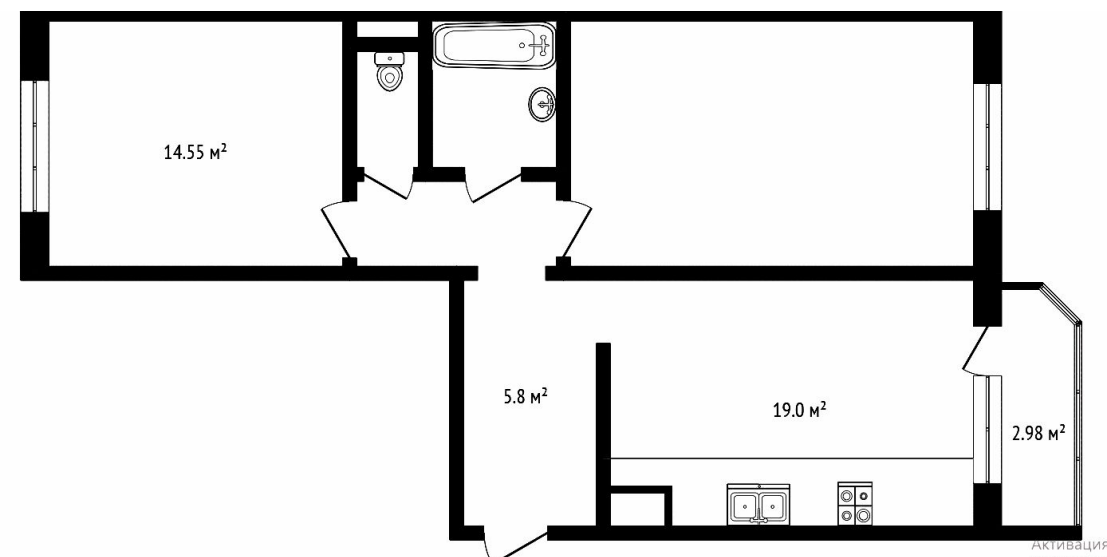

Количество комнат: **2**
Общая площадь: **67.7 м²**
Площадь кухни: **18 м²**
Этажей в доме: **14**
Тип балкона: **балкон**
Состояние объекта: **отличное**
Наличие мебели: **да**
Корпус дома: **1**
Тип дома: **панельный**

Год постройки дома: **2020 г.**
Жилая площадь: **37 м²**
Этаж: **8**
Тип санузла: **Раздельный**
Ремонт: **евроремонт**
Наличие интернета: **да**
Вид из окон: **во двор и на улицу**
Высота потолков в метрах: **2.5 м.**
Апартаменты: **нет**