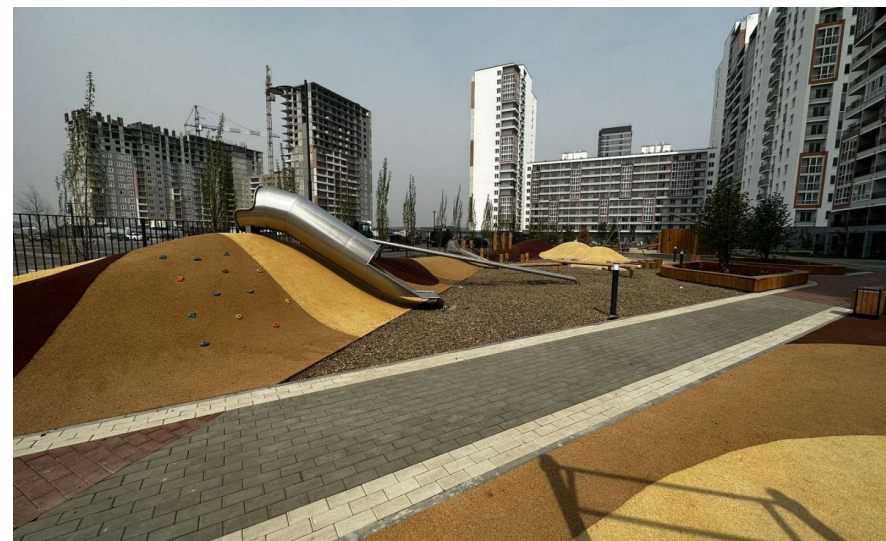

Год постройки дома: **2023 г.**
Жилая площадь: **20 м²**
Этажей в доме: **20**
Тип балкона: **лоджия**
Состояние объекта: **отличное**
Наличие интернета: **нет**
Мусоропровод: **нет**
Тип дома: **монолит**