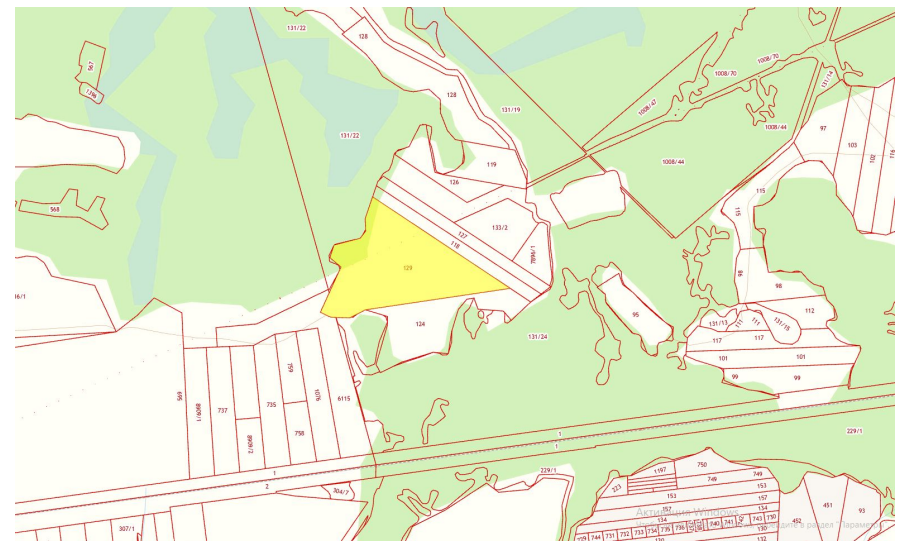

Продажа

**Участок 2373 соток ЛПХ**

Переваловское МО,

Переваловское МО,

**₽ 18 000 000**

В продаже земельный участок, площадь 23.73 Га.  
Категория земель: Земли сельскохозяйственного назначения.  
Разрешенное использование: Для ведения личного подсобного хозяйства.  
Расположен в четырёх километрах от деревни Зырянки.

Участок ровный, обрабатывается каждый год (можете убедиться по фото). Очень живописное место, в окружении леса.  
По Московскому тракту можно подъехать с двух сторон, со стороны Зырянки и со стороны Подъема.  
Так же можно проехать со стороны Кулиги по Ирбитскому тракту.

Площадь участка: **2373 соток**  
Расстояние до города: **36 км**

Тип участка: **ЛПХ**

Специалист по недвижимости

**Судейкин Данила Николаевич**

+7(950)494-1875

[ecnsudeykin@yandex.ru](mailto:ecnsudeykin@yandex.ru)