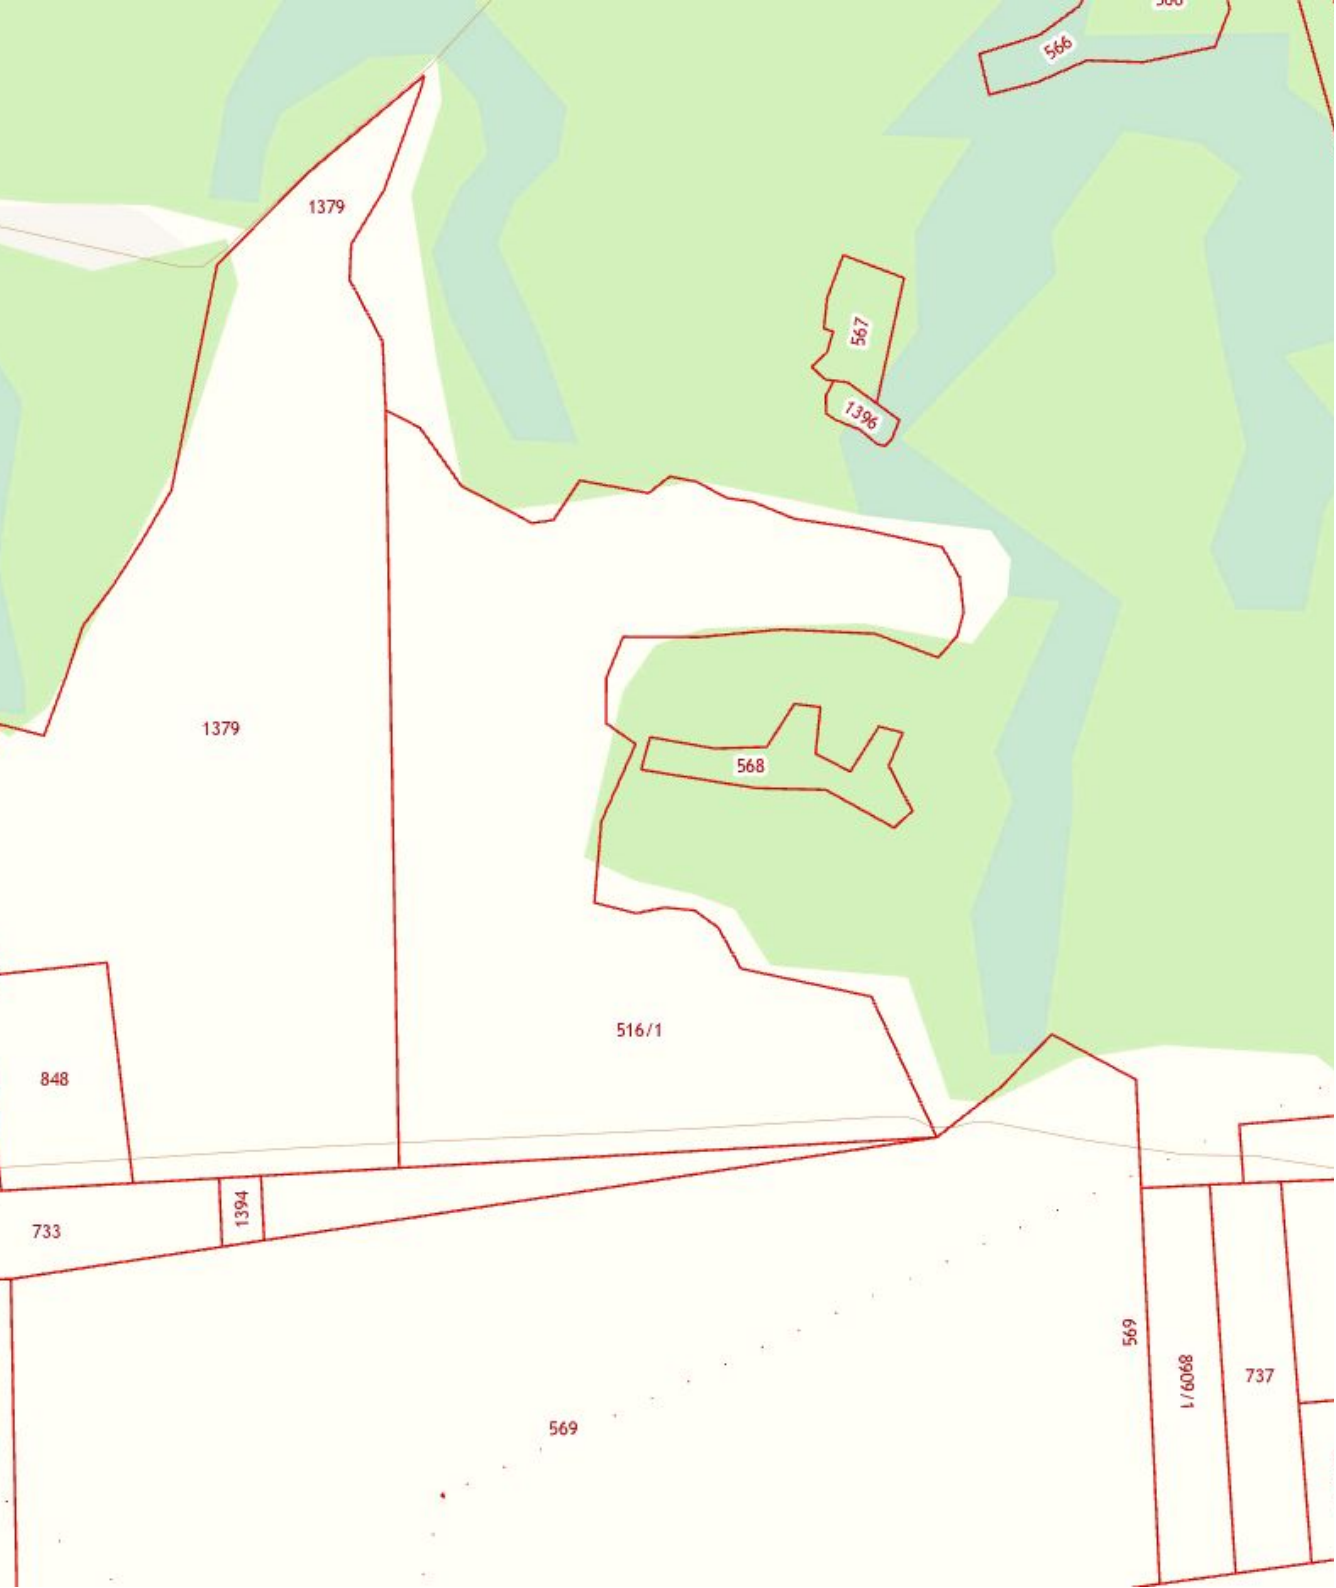

Продажа

**Участок 2373 соток ЛПХ**

Переваловское МО,

Переваловское МО,

**₽ 18 000 000**

В продаже земельный участок, площадь 23.73 Га.  
Категория земель: Земли сельскохозяйственного назначения.  
Разрешенное использование: Для ведения личного подсобного хозяйства.  
Расположен в четырёх километрах от деревни Зырянки.

Участок ровный, обрабатывается каждый год (можете убедиться по фото). Очень живописное место, в окружении леса.  
По Московскому тракту можно подъехать с двух сторон, со стороны Зырянки и со стороны Подъема.  
Так же можно проехать со стороны Кулиги по Ирбитскому тракту.

Площадь участка: **2373 соток**  
Расстояние до города: **36 км**

Тип участка: **ЛПХ**

Специалист по недвижимости

**Судейкин Данила Николаевич**

+7(950)494-1875

[ecnsudeykin@yandex.ru](mailto:ecnsudeykin@yandex.ru)