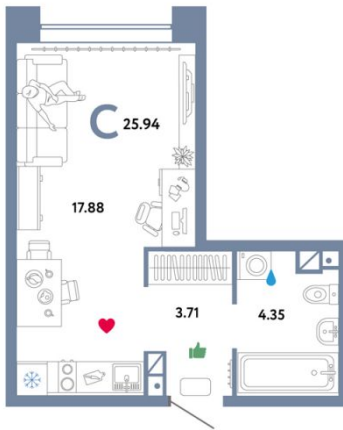

Идентификатор корпуса ЖК: **Дом 8 (Нептун)**

Стадия строительства: **строится**

Планировки

Студия

от **₽ 4 220 000**

Количество комнат	Студия
Общая площадь	25.94 м²
Стоимость за м²	₽ 162 683
Этаж	5
Этажей в доме	25

Планировки

1-к.квартира

от **₽ 4 670 000**

Количество комнат	1
Общая площадь	31.65 м ²
Стоимость за м ²	₽ 147 551
Этаж	22
Этажей в доме	25

Планировки

2-к.квартира

от **₽ 5 300 000**

Количество комнат	2
Общая площадь	38.29 м ²
Стоимость за м ²	₽ 138 417
Этаж	24
Этажей в доме	25

Планировки

3-к.квартира

от **₽ 6 915 000**

Количество комнат	3
Общая площадь	50.36 м ²
Стоимость за м ²	₽ 137 311
Этаж	22
Этажей в доме	25

Планировки

4-к.квартира

от **₽ 9 280 000**

Количество комнат	4
Общая площадь	81.26 м ²
Стоимость за м ²	₽ 114 201
Этаж	16
Этажей в доме	25