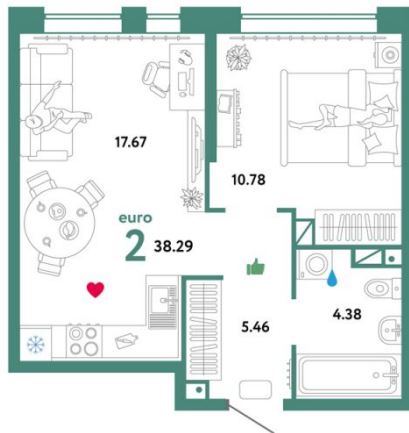

Идентификатор корпуса ЖК: **Дом 8 (Нептун)**

Стадия строительства: **строится**

Планировки

Студия

от **₽ 4 220 000**

Количество комнат	Студия
Общая площадь	25.94 м²
Стоимость за м²	₽ 162 683
Этаж	5
Этажей в доме	25

Планировки

1-к.квартира

от **₽ 4 670 000**

Количество комнат	1
Общая площадь	31.65 м ²
Стоимость за м ²	₽ 147 551
Этаж	22
Этажей в доме	25

Планировки

2-к.квартира

от **₽ 5 300 000**

Количество комнат	2
Общая площадь	38.29 м ²
Стоимость за м ²	₽ 138 417
Этаж	24
Этажей в доме	25

Планировки

3-к.квартира

от **₽ 6 915 000**

Количество комнат	3
Общая площадь	50.36 м ²
Стоимость за м ²	₽ 137 311
Этаж	22
Этажей в доме	25

Планировки

4-к.квартира

от **₽ 9 280 000**

Количество комнат	4
Общая площадь	81.26 м ²
Стоимость за м ²	₽ 114 201
Этаж	16
Этажей в доме	25