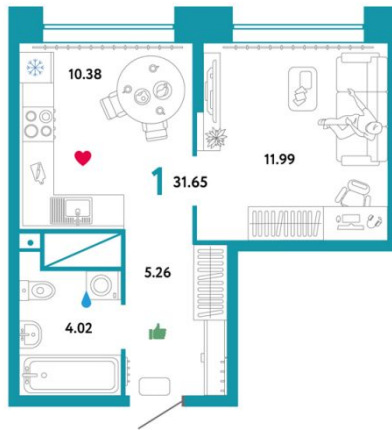

Идентификатор корпуса ЖК: **Дом 8 (Нептун)**

Стадия строительства: **строится**

Планировки

Студия

от **₽ 4 220 000**

Количество комнат	Студия
Общая площадь	25.94 м²
Стоимость за м²	₽ 162 683
Этаж	5
Этажей в доме	25

Планировки

1-к.квартира

от **₽ 4 670 000**

Количество комнат	1
Общая площадь	31.65 м ²
Стоимость за м ²	₽ 147 551
Этаж	22
Этажей в доме	25

Планировки

2-к.квартира

от **₽ 5 300 000**

Количество комнат	2
Общая площадь	38.29 м ²
Стоимость за м ²	₽ 138 417
Этаж	24
Этажей в доме	25

Планировки

3-к.квартира

от **₽ 6 915 000**

Количество комнат	3
Общая площадь	50.36 м ²
Стоимость за м ²	₽ 137 311
Этаж	22
Этажей в доме	25

Планировки

4-к.квартира

от **₽ 9 280 000**

Количество комнат	4
Общая площадь	81.26 м ²
Стоимость за м ²	₽ 114 201
Этаж	16
Этажей в доме	25