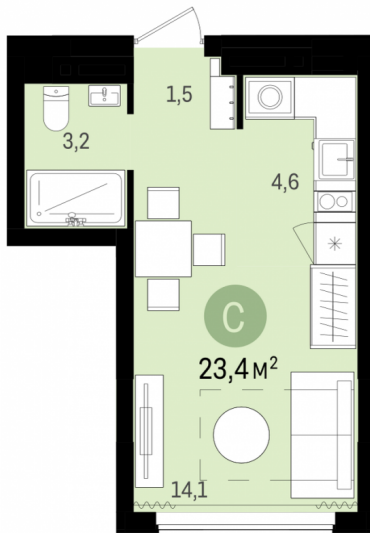

## Квартал «На Гастелло» Дом 2

Тюмень,

ул Тимирязева, д 8, к 1

₽ **3 537 800**

В стоимость включены: кладовая.  
Квартира с объединенной кухней-гостиной и  
три спальни в Квартале «На Гастелло».  
Особенности планировки: второй санузел, окна  
в пол, квартира на две стороны, лоджия,  
разнесённые спальни.  
№ квартиры в нашей базе: ТМН21911.

## Планировки

## Студия

от **₽ 3 537 800**

Количество комнат	Студия
Общая площадь	23 м <sup>2</sup>
Стоимость за м <sup>2</sup>	₽ 153 817
Жилая площадь	15 м <sup>2</sup>
Площадь кухни	4 м <sup>2</sup>
Этаж	5
Этажей в доме	9

Квартира с объединенной кухней-гостиной и одной спальней в Квартале «На Гастелло». Особенности планировки: окна в пол, балкон.

№ квартиры в нашей базе: ТМН21798.