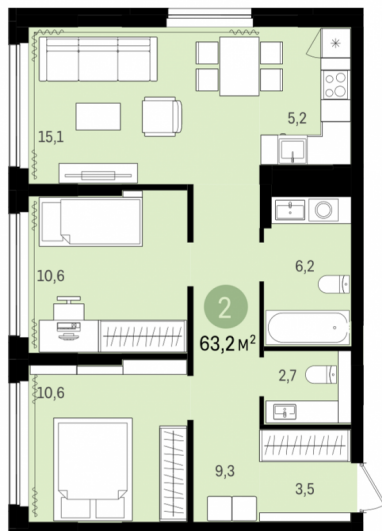

Планировки

2-к.квартира

от **₽ 6 477 800**

Количество комнат	2
Общая площадь	63 м²
Стоимость за м²	₽ 102 822
Жилая площадь	21 м²
Площадь кухни	20 м²
Этаж	2
Этажей в доме	9

Квартира с объединенной кухней-гостиной и двумя спальнями в Квартале «На Гастелло». Особенности планировки: второй санузел.

№ квартиры в нашей базе: ТМН21750.