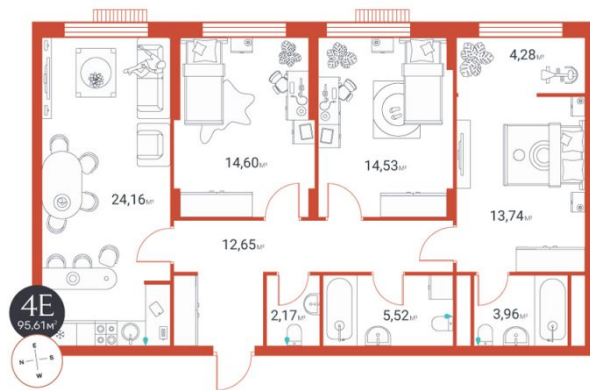

Планировки

1-к.квартира

от **₽ 5 106 000**

Количество комнат	1
Общая площадь	44.4 м ²
Стоимость за м ²	₽ 115 000
Этаж	2
Этажей в доме	9

Планировки

2-к.квартира

от **₽ 7 089 500**

Количество комнат	2
Общая площадь	64.45 м ²
Стоимость за м ²	₽ 110 000
Этаж	2
Этажей в доме	9

Планировки

3-к.квартира

от **₽ 10 517 100**

Количество комнат	3
Общая площадь	95,61 м ²
Стоимость за м ²	₽ 110 000
Этаж	2
Этажей в доме	9

Планировки

4-к.квартира

от **₽ 15 874 100**

Количество комнат	4
Общая площадь	144.31 м ²
Стоимость за м ²	₽ 110 000
Этаж	9
Этажей в доме	9