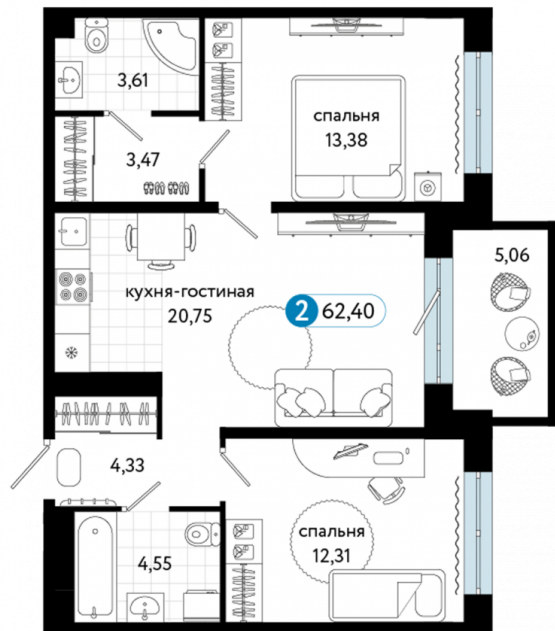

Планировки

1-к.квартира

от **₽ 5 790 000**

Количество комнат	1
Общая площадь	42.24 м ²
Стоимость за м ²	₽ 137 074
Этаж	2
Этажей в доме	4

Планировки

2-к.квартира

от **₽ 6 990 000**

Количество комнат	2
Общая площадь	62,4 м ²
Стоимость за м ²	₽ 112 019
Этаж	2
Этажей в доме	4

Планировки

3-к.квартира

от **₽ 9 890 000**

Количество комнат	3
Общая площадь	97,95 м ²
Стоимость за м ²	₽ 100 970
Этаж	3
Этажей в доме	4