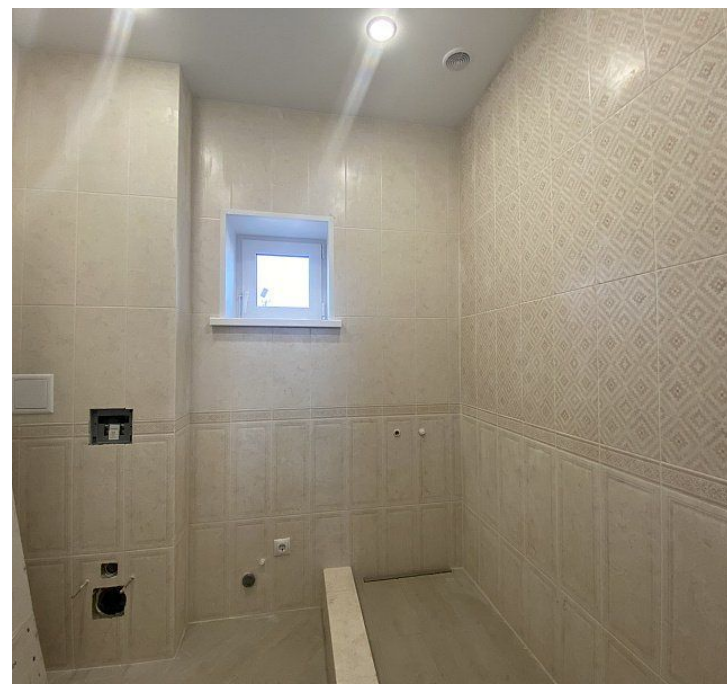

Продажа

дом 135 м² на участке 5 сот.

Московский, Московский

Тюменская обл, Тюменский р-н, поселок
Московский

₽ 12 800 000