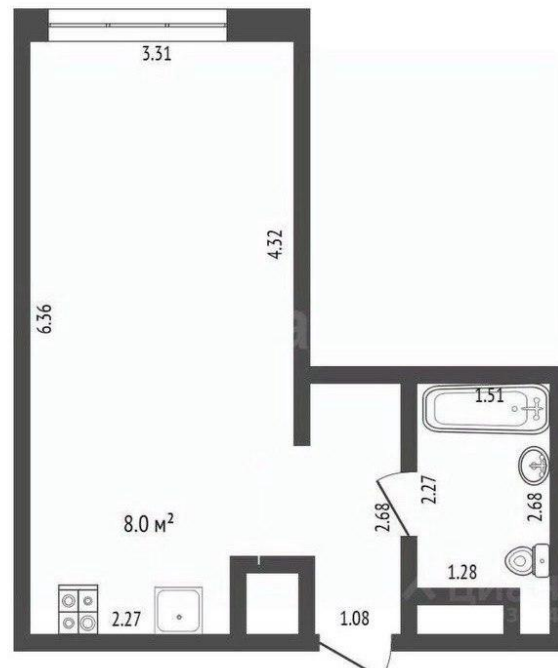

Продажа

Студия, 25.2 м², 6/13 эт.

Тюмень,

г Тюмень, ул Новоселов, д 105

₽ **3 800 000**

Продается студия 25,2 кв. м. на комфортном 6 этаже, 13-этажного дома в ЖК ДОМАШНИЙ. ДОМ СИБИРСКИЙ, сдан в 2023 году

Общая площадь: 25,2 кв. м.: комната 18,6 кв. м., сан/узел 3,8 кв. м., коридор 2,8 кв. м. В квартире выполнена предчистовая отделка, разводка электричества, уже установлен Wi-Fi роутер в слаботочном щитке, датчики протечки воды, качественная входная дверь с 2 замками. Высота потолков 2,72 м. Квартира не угловая, очень теплая и светлая! Окно выходит во двор! Комната прямоугольной формы, что дает отличную возможность зонирования.

Количество комнат: **Студия**
Общая площадь: **25.2 м²**
Площадь кухни: **8 м²**
Этажей в доме: **13**
Тип балкона: **нет**
Состояние объекта: **хорошее**
Вид из окон: **во двор**
Тип дома: **монолит**

Год постройки дома: **2023 г.**
Жилая площадь: **10 м²**
Этаж: **6**
Тип санузла: **Совмещенный**
Ремонт: **отделка под чистовую**
Наличие мебели: **нет**
Высота потолков в метрах: **2.72 м.**
Апартаменты: **нет**