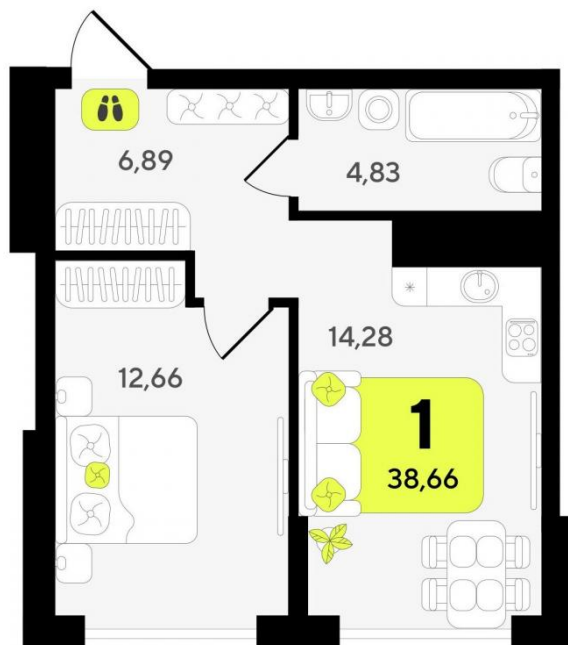

Планировки

Студия

от **₽ 5 080 000**

Количество комнат	Студия
Общая площадь	22,37 м²
Стоимость за м²	₽ 227 090
Этаж	2
Этажей в доме	19

Это не просто жилой комплекс, это остров 4 стихий. Они отражаются в фасадах домов, дворах и холлах. Каждая из стихий это отдельный дом и отдельная очередь строительства, находящиеся в гармонии между собой. Окинава — это жизнь в гармонии с природой и ее стихиями, а значит — жизнь в гармонии с собой, жизнь в комфорте.

Планировки

1-к.квартира

от **₽ 7 000 000**

Количество комнат	1
Общая площадь	38.66 м²
Стоимость за м²	₽ 181 066
Этаж	2
Этажей в доме	13

Это не просто жилой комплекс, это остров 4 стихий. Они отражаются в фасадах домов, дворах и холлах. Каждая из стихий это отдельный дом и отдельная очередь строительства, находящиеся в гармонии между собой. Окинава — это жизнь в гармонии с природой и ее стихиями, а значит — жизнь в гармонии с собой, жизнь в комфорте.

Планировки

2-к.квартира

от **₽ 9 510 000**

Количество комнат	2
Общая площадь	55,92 м ²
Стоимость за м ²	₽ 170 064
Этаж	2
Этажей в доме	16

Это не просто жилой комплекс, это остров 4 стихий. Они отражаются в фасадах домов, дворах и холлах. Каждая из стихий это отдельный дом и отдельная очередь строительства, находящиеся в гармонии между собой. Окинава — это жизнь в гармонии с природой и ее стихиями, а значит — жизнь в гармонии с собой, жизнь в комфорте.

Планировки

3-к.квартира

от **₽ 11 710 000**

Количество комнат	3
Общая площадь	87.86 м ²
Стоимость за м ²	₽ 133 280
Этаж	2
Этажей в доме	13

Это не просто жилой комплекс, это остров 4 стихий. Они отражаются в фасадах домов, дворах и холлах. Каждая из стихий это отдельный дом и отдельная очередь строительства, находящиеся в гармонии между собой. Окинава — это жизнь в гармонии с природой и ее стихиями, а значит — жизнь в гармонии с собой, жизнь в комфорте.