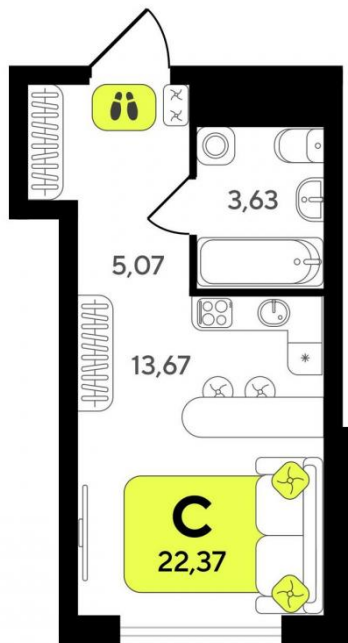

Планировки

Студия

от **₽ 5 080 000**

Количество комнат	Студия
Общая площадь	22,37 м²
Стоимость за м²	₽ 227 090
Этаж	2
Этажей в доме	19

Это не просто жилой комплекс, это остров 4 стихий. Они отражаются в фасадах домов, дворах и холлах. Каждая из стихий это отдельный дом и отдельная очередь строительства, находящиеся в гармонии между собой. Окинава — это жизнь в гармонии с природой и ее стихиями, а значит — жизнь в гармонии с собой, жизнь в комфорте.

Планировки

1-к.квартира

от **₽ 7 000 000**

Количество комнат	1
Общая площадь	38.66 м²
Стоимость за м²	₽ 181 066
Этаж	2
Этажей в доме	13

Это не просто жилой комплекс, это остров 4 стихий. Они отражаются в фасадах домов, дворах и холлах. Каждая из стихий это отдельный дом и отдельная очередь строительства, находящиеся в гармонии между собой. Окинава — это жизнь в гармонии с природой и ее стихиями, а значит — жизнь в гармонии с собой, жизнь в комфорте.

Планировки

2-к.квартира

от **₽ 9 510 000**

Количество комнат	2
Общая площадь	55,92 м ²
Стоимость за м ²	₽ 170 064
Этаж	2
Этажей в доме	16

Это не просто жилой комплекс, это остров 4 стихий. Они отражаются в фасадах домов, дворах и холлах. Каждая из стихий это отдельный дом и отдельная очередь строительства, находящиеся в гармонии между собой. Окинава — это жизнь в гармонии с природой и ее стихиями, а значит — жизнь в гармонии с собой, жизнь в комфорте.