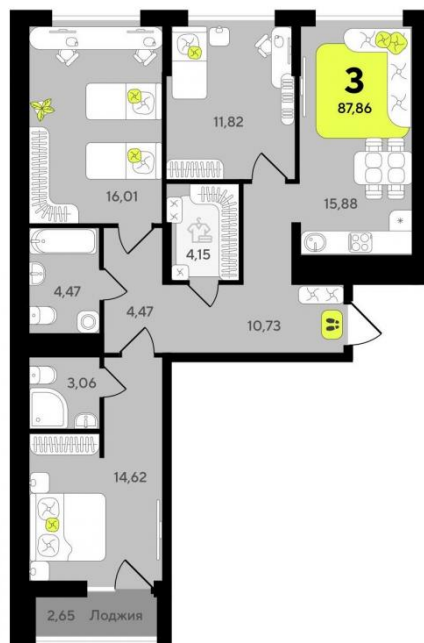

Планировки

1-к.квартира

от **₽ 7 000 000**

Количество комнат	1
Общая площадь	38.66 м²
Стоимость за м²	₽ 181 066
Этаж	2
Этажей в доме	13

Это не просто жилой комплекс, это остров 4 стихий. Они отражаются в фасадах домов, дворах и холлах. Каждая из стихий это отдельный дом и отдельная очередь строительства, находящиеся в гармонии между собой. Окинава — это жизнь в гармонии с природой и ее стихиями, а значит — жизнь в гармонии с собой, жизнь в комфорте.

Планировки

2-к.квартира

от **₽ 9 510 000**

Количество комнат	2
Общая площадь	55,92 м ²
Стоимость за м ²	₽ 170 064
Этаж	2
Этажей в доме	16

Это не просто жилой комплекс, это остров 4 стихий. Они отражаются в фасадах домов, дворах и холлах. Каждая из стихий это отдельный дом и отдельная очередь строительства, находящиеся в гармонии между собой. Окинава — это жизнь в гармонии с природой и ее стихиями, а значит — жизнь в гармонии с собой, жизнь в комфорте.

Планировки

3-к.квартира

от **₽ 11 710 000**

Количество комнат	3
Общая площадь	87.86 м ²
Стоимость за м ²	₽ 133 280
Этаж	2
Этажей в доме	13

Это не просто жилой комплекс, это остров 4 стихий. Они отражаются в фасадах домов, дворах и холлах. Каждая из стихий это отдельный дом и отдельная очередь строительства, находящиеся в гармонии между собой. Окинава — это жизнь в гармонии с природой и ее стихиями, а значит — жизнь в гармонии с собой, жизнь в комфорте.