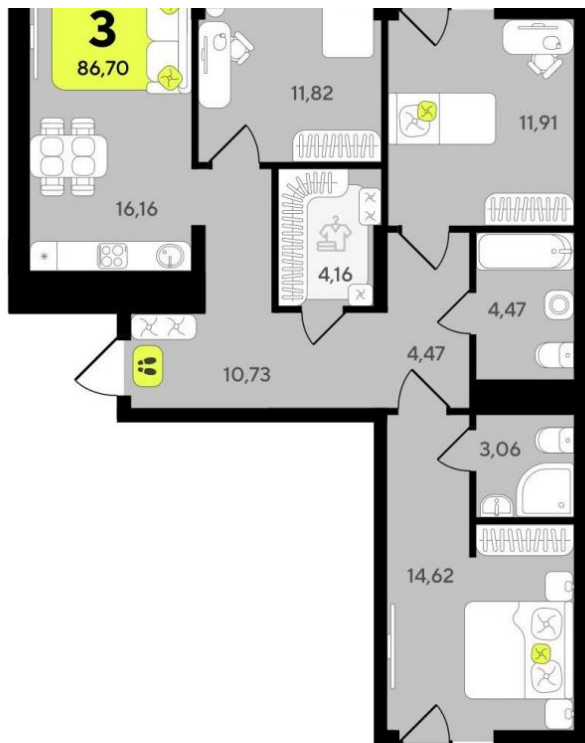

Планировки

Студия

от **₽ 5 080 000**

Количество комнат	Студия
Общая площадь	22,37 м²
Стоимость за м²	₽ 227 090
Этаж	2
Этажей в доме	19

Это не просто жилой комплекс, это остров 4 стихий. Они отражаются в фасадах домов, дворах и холлах. Каждая из стихий это отдельный дом и отдельная очередь строительства, находящиеся в гармонии между собой. Окинава — это жизнь в гармонии с природой и ее стихиями, а значит — жизнь в гармонии с собой, жизнь в комфорте.

Планировки

1-к.квартира

от **₽ 7 000 000**

Количество комнат	1
Общая площадь	38.66 м²
Стоимость за м²	₽ 181 066
Этаж	2
Этажей в доме	13

Это не просто жилой комплекс, это остров 4 стихий. Они отражаются в фасадах домов, дворах и холлах. Каждая из стихий это отдельный дом и отдельная очередь строительства, находящиеся в гармонии между собой. Окинава — это жизнь в гармонии с природой и ее стихиями, а значит — жизнь в гармонии с собой, жизнь в комфорте.

Планировки

2-к.квартира

от **₽ 9 510 000**

Количество комнат	2
Общая площадь	55,92 м ²
Стоимость за м ²	₽ 170 064
Этаж	2
Этажей в доме	16

Это не просто жилой комплекс, это остров 4 стихий. Они отражаются в фасадах домов, дворах и холлах. Каждая из стихий это отдельный дом и отдельная очередь строительства, находящиеся в гармонии между собой. Окинава — это жизнь в гармонии с природой и ее стихиями, а значит — жизнь в гармонии с собой, жизнь в комфорте.

Планировки

3-к.квартира

от **₽ 11 710 000**

Количество комнат	3
Общая площадь	87.86 м ²
Стоимость за м ²	₽ 133 280
Этаж	2
Этажей в доме	13

Это не просто жилой комплекс, это остров 4 стихий. Они отражаются в фасадах домов, дворах и холлах. Каждая из стихий это отдельный дом и отдельная очередь строительства, находящиеся в гармонии между собой. Окинава — это жизнь в гармонии с природой и ее стихиями, а значит — жизнь в гармонии с собой, жизнь в комфорте.