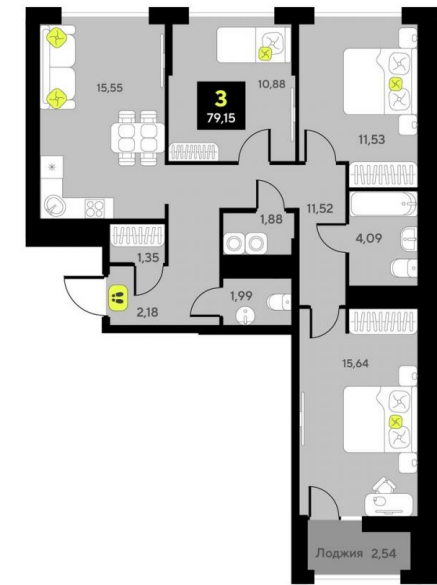

Выбирая место для жизни, вы хотите, чтобы оно было лучше и удобнее. Мы же хотим, чтобы каждый смог получить все, что пожелает при переезде в новый дом. Это наша цель, миссия и главный мотив.