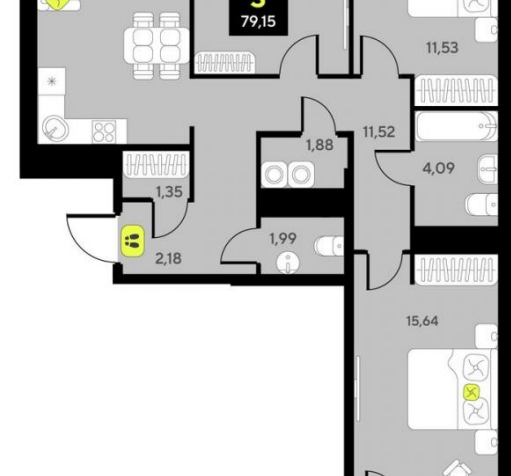

Название ЖК: **ЖК «Мотивы»**

Срок сдачи год: **2026 г.**

Срок сдачи квартал: **2**

Идентификатор корпуса ЖК: **ГП-7**

Стадия строительства: **строится**