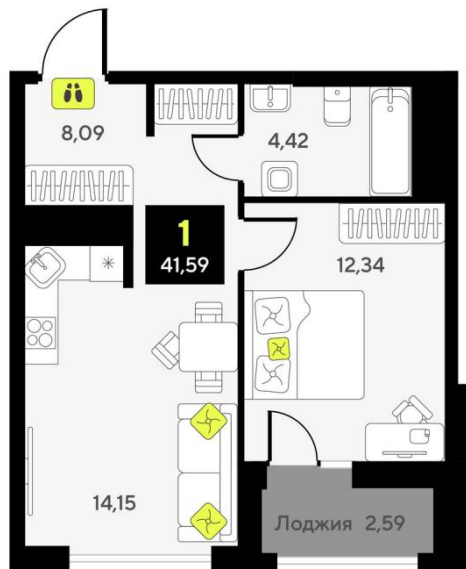

## Планировки

### 1-к.квартира

от **₽ 5 830 000**

Количество комнат	1
Общая площадь	41.59 м <sup>2</sup>
Стоимость за м <sup>2</sup>	₽ 140 178
Жилая площадь	12.34 м <sup>2</sup>
Этаж	2
Этажей в доме	10

Выбирая место для жизни, вы хотите, чтобы оно было лучше и удобнее. Мы же хотим, чтобы каждый смог получить все, что пожелает при переезде в новый дом. Это наша цель, миссия и главный мотив.