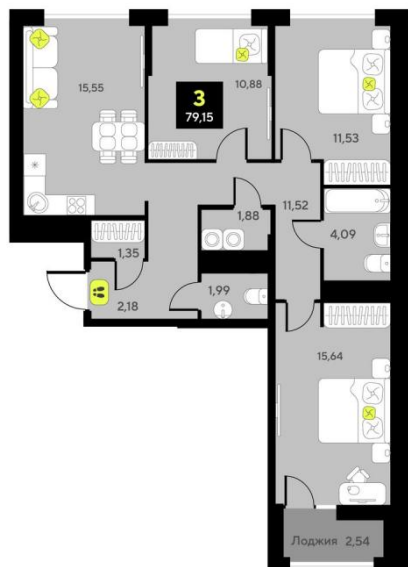

Планировки

3-к.квартира

от **₽ 9 470 000**

Количество комнат	3
Общая площадь	79.15 м²
Стоимость за м²	₽ 119 646
Жилая площадь	38.05 м²
Этаж	2
Этажей в доме	10

Выбирая место для жизни, вы хотите, чтобы оно было лучше и удобнее. Мы же хотим, чтобы каждый смог получить все, что пожелает при переезде в новый дом. Это наша цель, миссия и главный мотив.