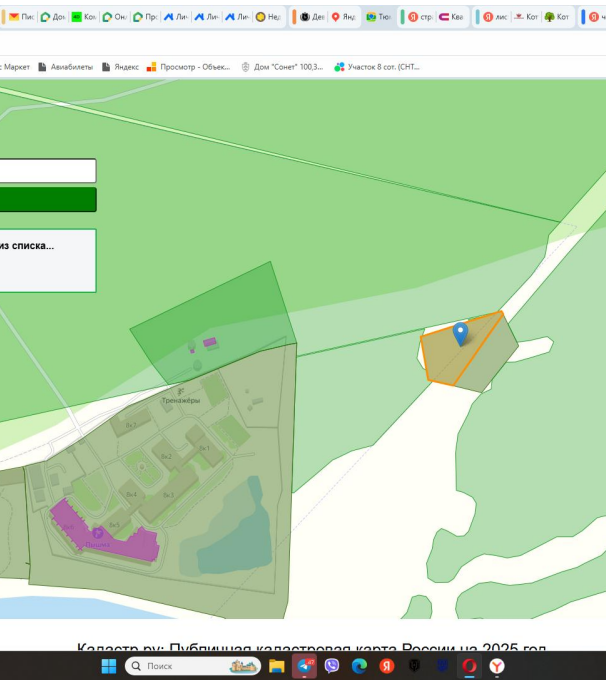

Продажа

**Участок 56.41 соток**

Пышминка,

Пышминка,

**₽ 12 000 000**

Продается земельный участок 56 соток под базу отдыха! Ялуторовский тракт.

**ВНИМАНИЕ ИНВЕСТОРОВ !!!**

• Расположение: Ялуторовский тракт, 25 км.от Тюмени.

• Площадь: 56 соток

• Назначение: Земли населенных пунктов, вид разрешенного использования – для базы отдыха (перевод земли не требуется!)

• Подъезд: Асфальтированная дорога до участка.

• Окружение: Участок расположен в окружении соснового леса.

• Водоснабжение: 4 скважины на участке.

• Природные ресурсы: В шаговой доступности река Пышма.

• Инфраструктура:

• Непосредственная близость к зоопарку.

• В непосредственной близости от горячего источника «Сосновый бор».

• Живописное место: сочетание соснового леса и близости к реке.

• Выгодное расположение: близость к популярным туристическим объектам.

Возможна продажа частично: или 23.49 или 32.92 сотки.

Гарантируем юридическое сопровождение и безопасность сделки.