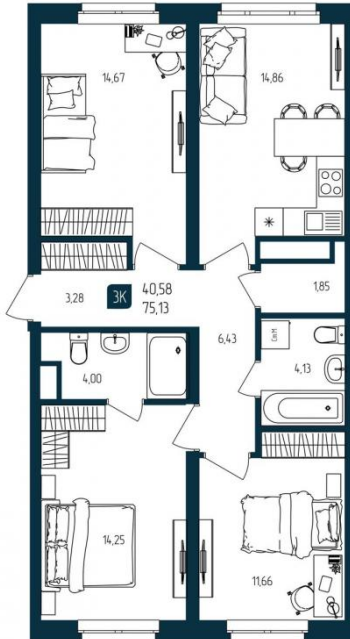

Количество комнат	1
Общая площадь	32.13 м ²
Стоимость за м ²	₽ 161 843
Жилая площадь	11.04 м ²
Этаж	7
Этажей в доме	10

Планировки

2-к.квартира

от **₽ 7 590 000**

Количество комнат	2
Общая площадь	55,17 м ²
Стоимость за м ²	₽ 137 575
Жилая площадь	24,9 м ²
Этаж	3
Этажей в доме	10

3-к.квартира

от **₽ 9 350 000**

Количество комнат	3
Общая площадь	75.13 м ²
Стоимость за м ²	₽ 124 451
Жилая площадь	40.58 м ²
Этаж	2
Этажей в доме	10

Ваш менеджер

Консультант по новостройкам

+7(345)260-6694