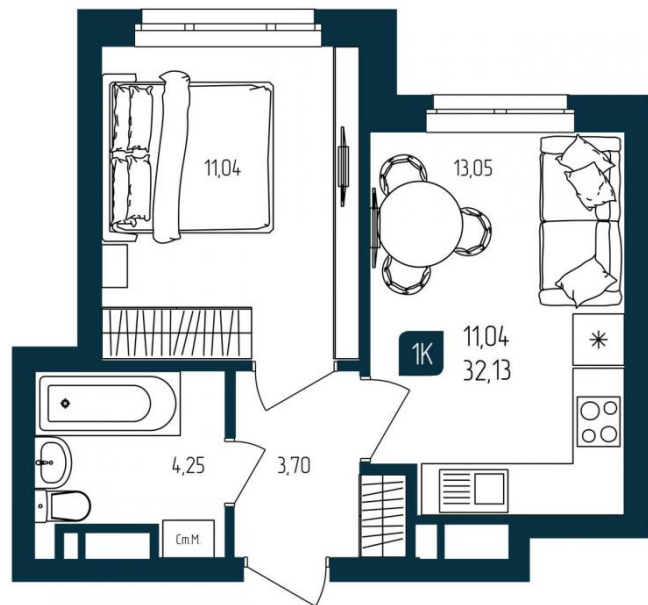

Название ЖК: **ЖК «Мятный»**

Срок сдачи год: **2027 г.**

Срок сдачи квартал: **3**

Идентификатор корпуса ЖК: **ГП - 2**

Стадия строительства: **строится**

Планировки

1-к.квартира

от **₽ 5 200 000**

Количество комнат	1
Общая площадь	32.13 м ²
Стоимость за м ²	₽ 161 843
Жилая площадь	11.04 м ²
Этаж	7
Этажей в доме	10

Планировки

2-к.квартира

от **₽ 7 590 000**

Количество комнат	2
Общая площадь	55,17 м ²
Стоимость за м ²	₽ 137 575
Жилая площадь	24,9 м ²
Этаж	3
Этажей в доме	10

3-к.квартира

от **₽ 9 350 000**

Количество комнат	3
Общая площадь	75.13 м ²
Стоимость за м ²	₽ 124 451
Жилая площадь	40.58 м ²
Этаж	2
Этажей в доме	10

Ваш менеджер

Консультант по новостройкам

+7(345)260-6694