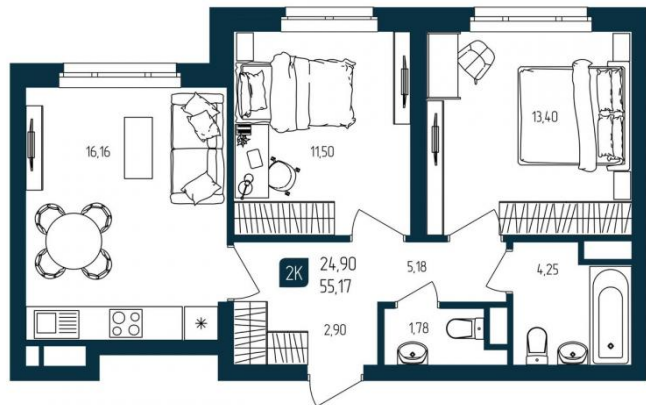

Название ЖК: **ЖК «Мятный»**

Срок сдачи год: **2027 г.**

Срок сдачи квартал: **3**

Идентификатор корпуса ЖК: **ГП - 2**

Стадия строительства: **строится**

Планировки

1-к.квартира

от **₽ 5 200 000**

Количество комнат	1
Общая площадь	32.13 м ²
Стоимость за м ²	₽ 161 843
Жилая площадь	11.04 м ²
Этаж	7
Этажей в доме	10

Планировки

2-к.квартира

от **₽ 7 590 000**

Количество комнат	2
Общая площадь	55,17 м ²
Стоимость за м ²	₽ 137 575
Жилая площадь	24,9 м ²
Этаж	3
Этажей в доме	10

3-к.квартира

от **₽ 9 350 000**

Количество комнат	3
Общая площадь	75.13 м ²
Стоимость за м ²	₽ 124 451
Жилая площадь	40.58 м ²
Этаж	2
Этажей в доме	10

Ваш менеджер

Консультант по новостройкам

+7(345)260-6694