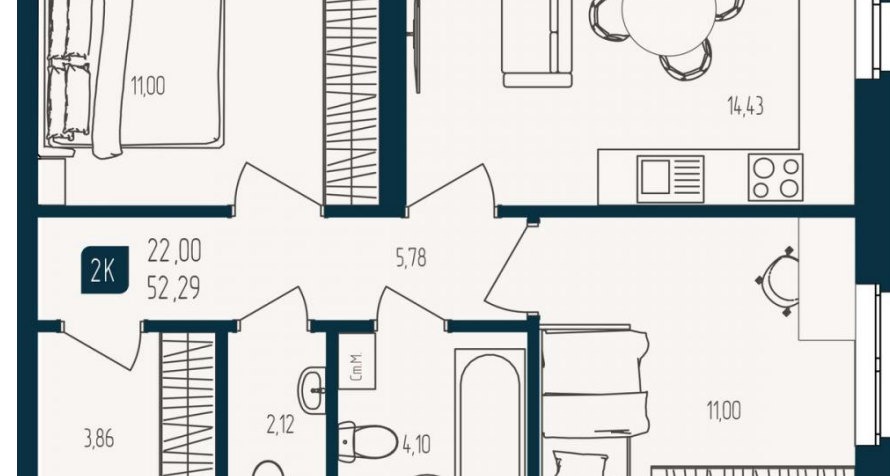

Название ЖК: **ЖК «Мятный»**

Срок сдачи год: **2027 г.**

Срок сдачи квартал: **3**

Идентификатор корпуса ЖК: **ГП -1**

Стадия строительства: **строится**