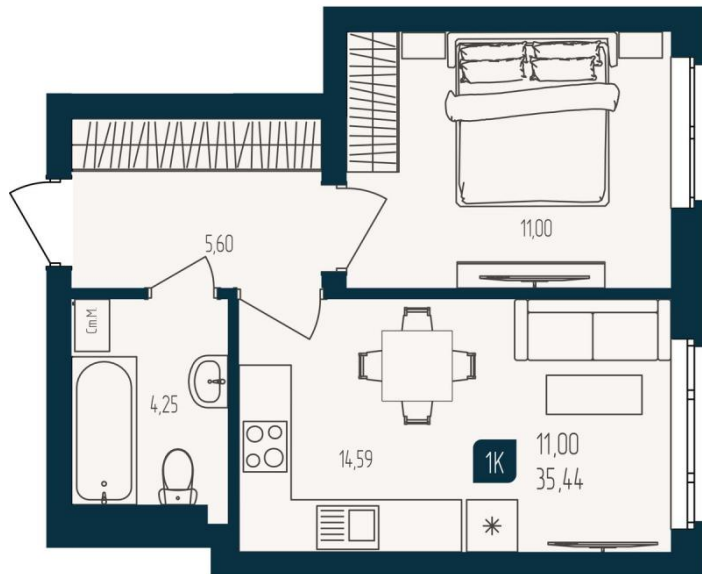

Название ЖК: **ЖК «Мятный»**

Срок сдачи год: **2027 г.**

Срок сдачи квартал: **3**

Идентификатор корпуса ЖК: **ГП -1**

Стадия строительства: **строится**

Планировки

1-к.квартира

от **₽ 5 450 000**

Количество комнат	1
Общая площадь	35.44 м ²
Стоимость за м ²	₽ 153 781
Жилая площадь	11 м ²
Этаж	5
Этажей в доме	25

Планировки

2-к.квартира

от **₽ 7 050 000**

Количество комнат	2
Общая площадь	51.44 м ²
Стоимость за м ²	₽ 137 053
Жилая площадь	22 м ²
Этаж	4
Этажей в доме	25