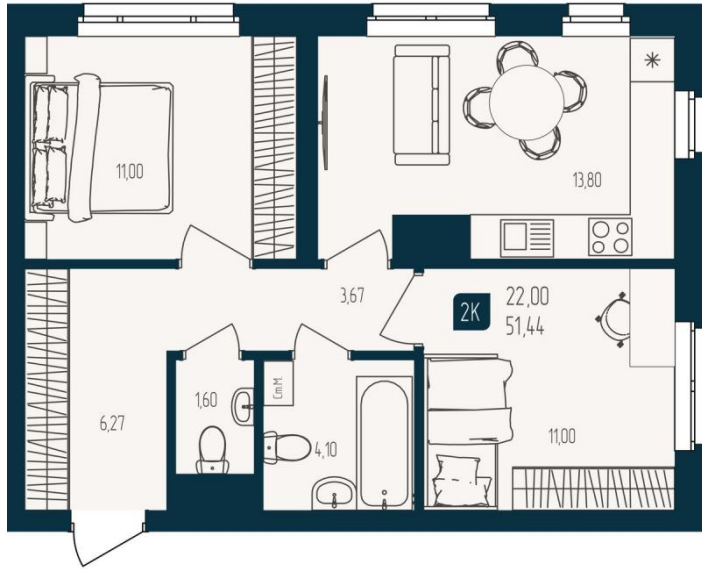

Количество комнат	1
Общая площадь	35.44 м ²
Стоимость за м ²	₽ 153 781
Жилая площадь	11 м ²
Этаж	5
Этажей в доме	25

Планировки

2-к.квартира

от **₽ 7 050 000**

Количество комнат	2
Общая площадь	51.44 м ²
Стоимость за м ²	₽ 137 053
Жилая площадь	22 м ²
Этаж	4
Этажей в доме	25