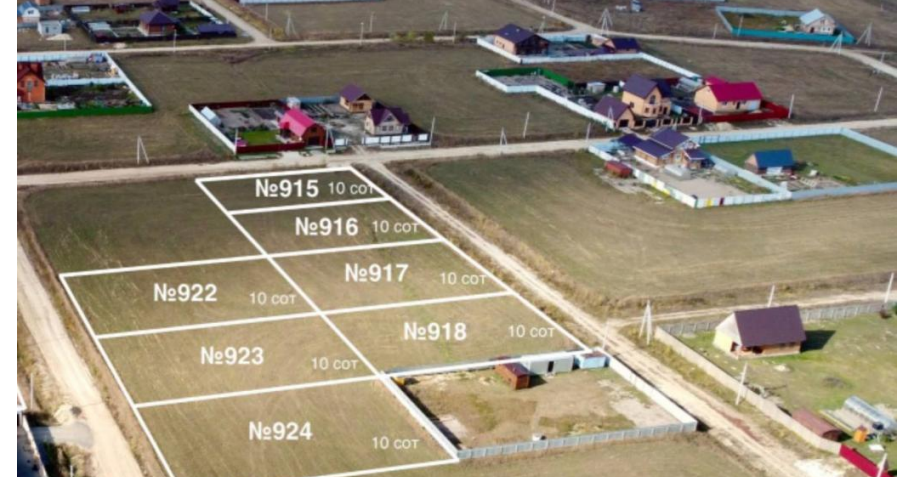

## Участок 10 соток ИЖС

криводанова,

Тюменская обл, Тюменский р-н, деревня  
Криводанова

₽ **900 000**

В продаже участок правильной формы #918  
Идеально ровный 25\*40м с минимальными усилиями для отсыпки  
С одной стороны есть забор, в поселке есть газ и электричество, остановка, ходит рейсовый автобус, развозка до школы.  
Очень живописное место рядом озеро и река, санаторий( красная гвоздика)  
ЗВОНИТЕ

Площадь участка: **10 соток**  
Расстояние до города: **40 км**

Тип участка: **ИЖС**

Ведущий специалист по недвижимости

**Егоров Александр Николаевич**

+7(950)493-3174

[esnigorov@yandex.ru](mailto:esnigorov@yandex.ru)