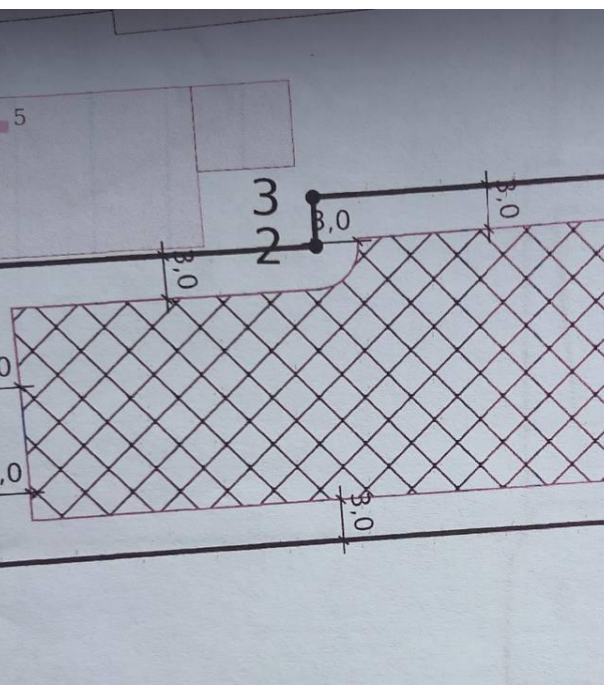

## Участок 11 соток ИЖС

Патрушева,

Тюменская обл, Тюменский р-н, деревня Патрушева

₽ **12 000 000**

Патрушева - топовая локация!  
Земельный участок в черте города Тюмень.  
Можно приобрести второй рядом, размежевать.  
Подведен газ, свет и центральный водопровод!  
ОТЛИЧНОЕ ПРЕДЛОЖЕНИЕ! ЗВОНИТЕ!