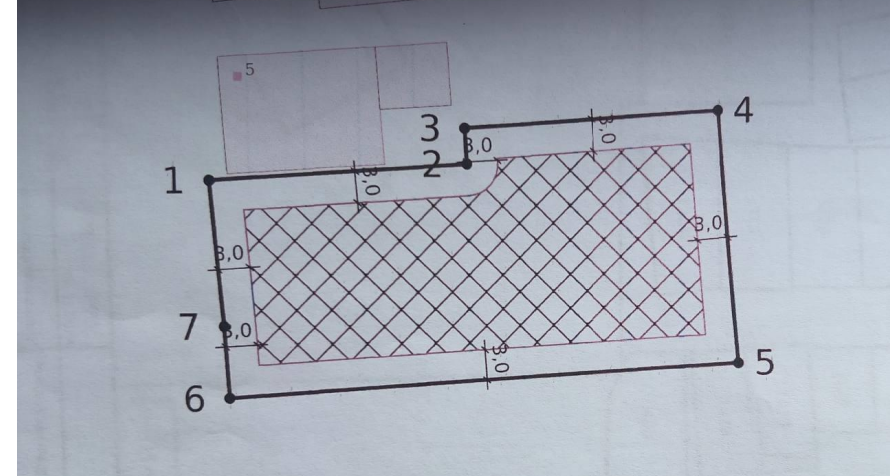

Площадь участка: **11 соток**  
Расстояние до города: **1 км**

Тип участка: **ИЖС**

Ведущий специалист по недвижимости

**Егоров Александр Николаевич**

+7(950)493-3174

[ecnegorov@yandex.ru](mailto:ecnegorov@yandex.ru)