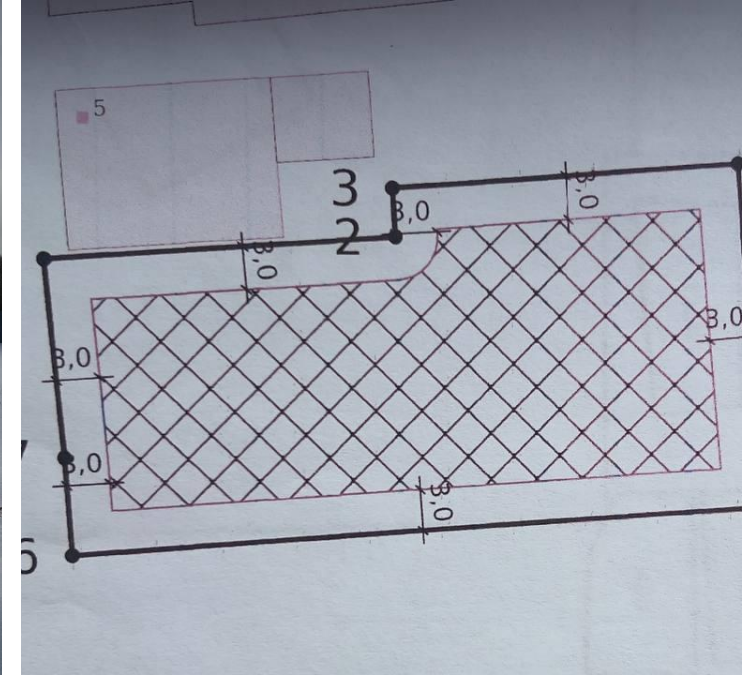

## Участок 11 соток ИЖС

Патрушева,

Тюменская обл, Тюменский р-н, деревня Патрушева

₽ **12 000 000**

Патрушева - топовая локация!  
Земельный участок в черте города Тюмень.  
Можно приобрести второй рядом, размежевать.  
Подведен газ, свет и центральный водопровод!  
ОТЛИЧНОЕ ПРЕДЛОЖЕНИЕ! ЗВОНИТЕ!