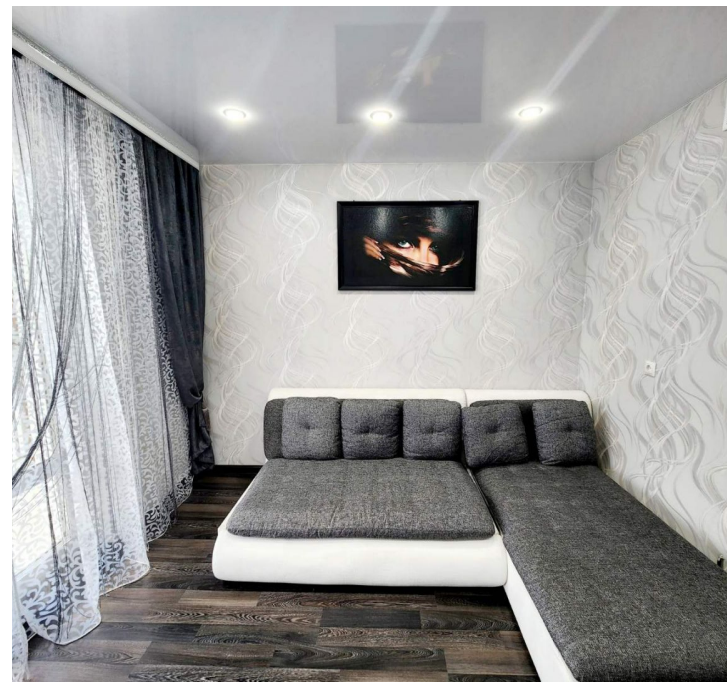

Продажа

Студия, 23 м², 14/20 эт.

Патрушева, Патрушева

Тюменская обл, Тюменский р-н, деревня
Патрушева, ул Александра Пушкина, д 16

₽ 3 500 000

Продается уютная, светлая, теплая квартира студия, полностью укомплектована!!!
Микрорайон новый, развивающийся.
Магазины есть все, школьный автобус возит детей в школу.
Закрытая территория
До центра добираемся за 15 минут.
Хорошая транспортная развязка, можно быстро добраться в любую точку города.
В шаговой доступности расположены остановки общественного транспорта.
ЗВОНИТЕ !!!
Записывайтесь на просмотр!
Дорогие покупатели, квартира ждёт своего нового хозяина, звоните организую просмотр.
Бесплатное оформление ипотеки по сниженным ставкам от банков-партнеров.
Подаем заявку онлайн в несколько банков сразу.
Одобрение в течение 1 рабочего дня.