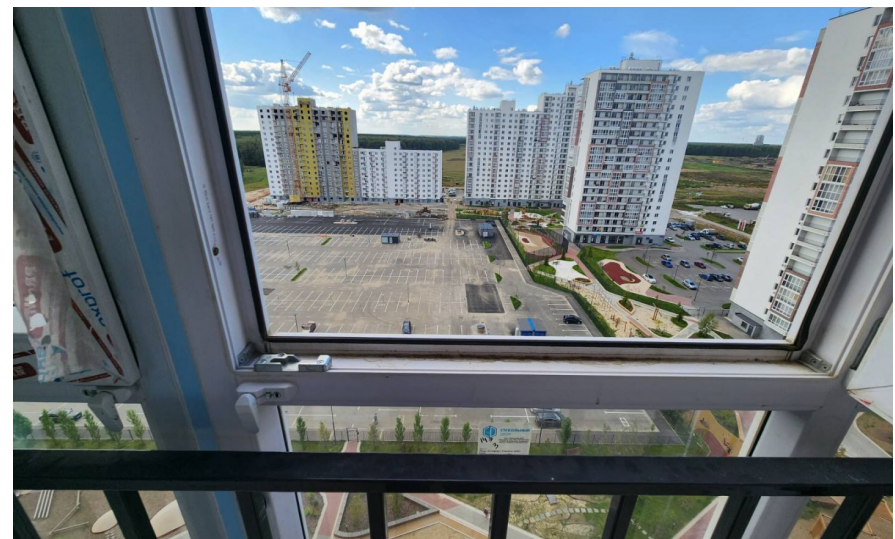

Продажа

Студия, 23 м², 14/20 эт.

Патрушева, Патрушева

Тюменская обл, Тюменский р-н, деревня
Патрушева, ул Александра Пушкина, д 16

₽ 3 500 000

Продается уютная, светлая, теплая квартира студия, полностью укомплектована!!!
Микрорайон новый, развивающийся.
Магазины есть все, школьный автобус возит детей в школу.
Закрытая территория
До центра добираемся за 15 минут.
Хорошая транспортная развязка, можно быстро добраться в любую точку города.
В шаговой доступности расположены остановки общественного транспорта.
ЗВОНИТЕ !!!
Записывайтесь на просмотр!
Дорогие покупатели, квартира ждёт своего нового хозяина, звоните организую просмотр.
Бесплатное оформление ипотеки по сниженным ставкам от банков-партнеров.
Подаем заявку онлайн в несколько банков сразу.
Одобрение в течение 1 рабочего дня.