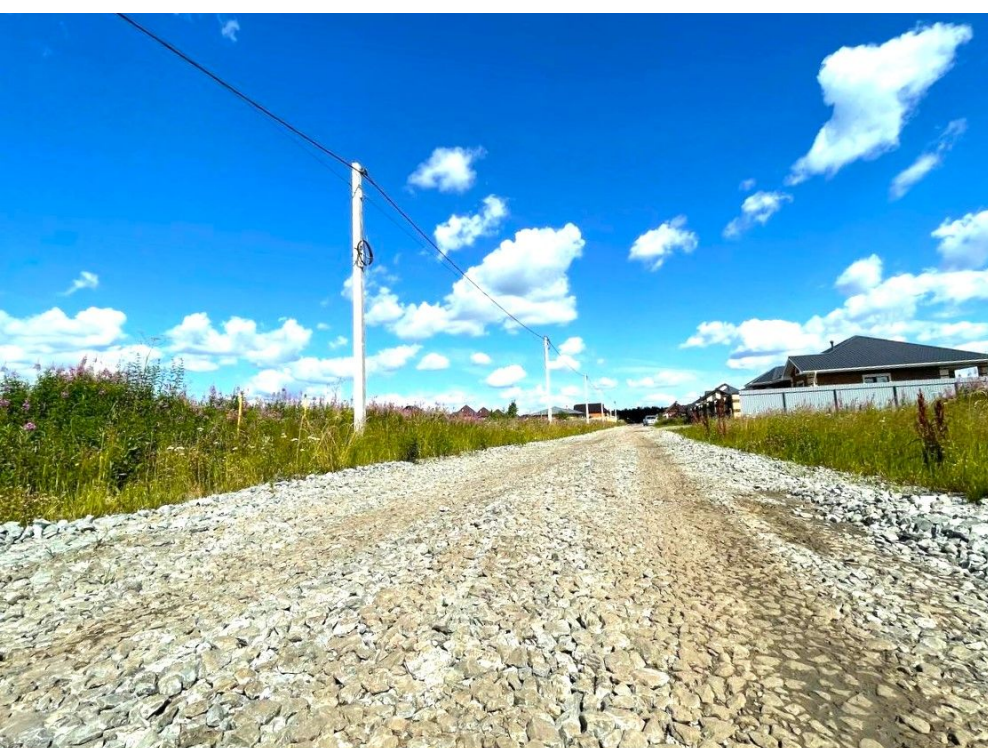

Продажа

**Участок 1.68 соток ЛПХ**

Зубарева,

Тюменская обл, Тюменский р-н, деревня  
Зубарева

₽ **501 950**

Продается земельный участок, расположенный по Московскому тракту в КП "Зубарево Hills". Вид разрешенного использования - для ведения личного подсобного хозяйства!  
Поселок расположен в 16 км от развязки на Московском тракте, дорога на машине занимает 17 минут. Площадь участка - 1,68 сотки.  
К участку ведет дорога из щебня крупной фракции. Газовый стояк на границе участка, электрический столб рядом с участком.  
КП давно заселен, с круглогодичным проживанием, территория закрыта шлагбаумом.  
За чистотой и бесперебойной работой всех инженерных систем в поселке круглосуточно следят сотрудники Управляющей компании.  
Посёлок находится в окружении леса.  
До школы развозку осуществляет школьный автобус, имеется продуктовый магазин.  
Звоните!!!

Площадь участка: **1.68 соток**  
Расстояние до города: **25 км**

Тип участка: **ЛПХ**

Специалист по недвижимости

**Валеева Лия Рашидовна**

+7(906)825-8654

[ecnvaleeva@yandex.ru](mailto:ecnvaleeva@yandex.ru)