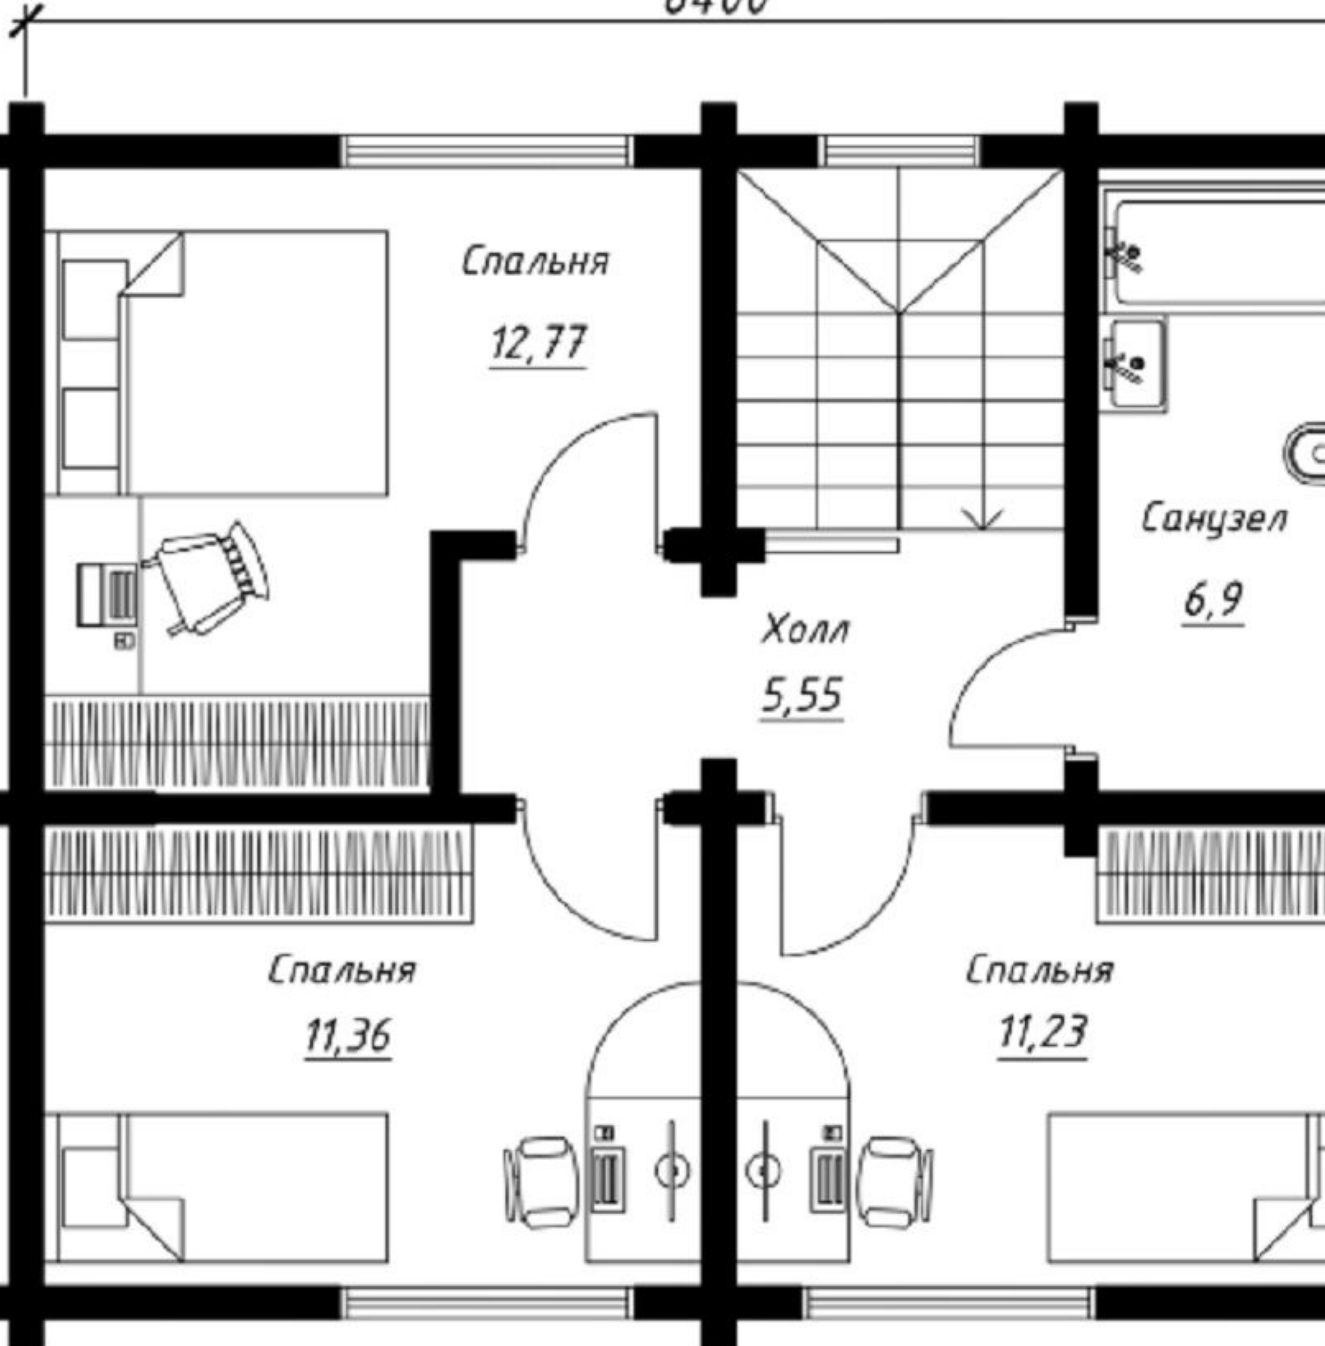

Фундамент на железобетонных сваях, стены из профилированного бруса камерной сушки размером 190*143 мм.

Теплая двускатная кровля с металлочерепицей со стропильной системой из дерева, с гидроветрозащитной мембраной, теплоизоляцией из минеральной ваты и пароизоляцией.

Тип дома: **деревянный**
Площадь участка: **6 сот.**
Материал стен: **Брус**
Санузел: **в доме**
Удобства: **в доме**

План мансардного этажа

8400

Специалист по недвижимости

Бурдина Ольга Петровна

+7(992)308-7856