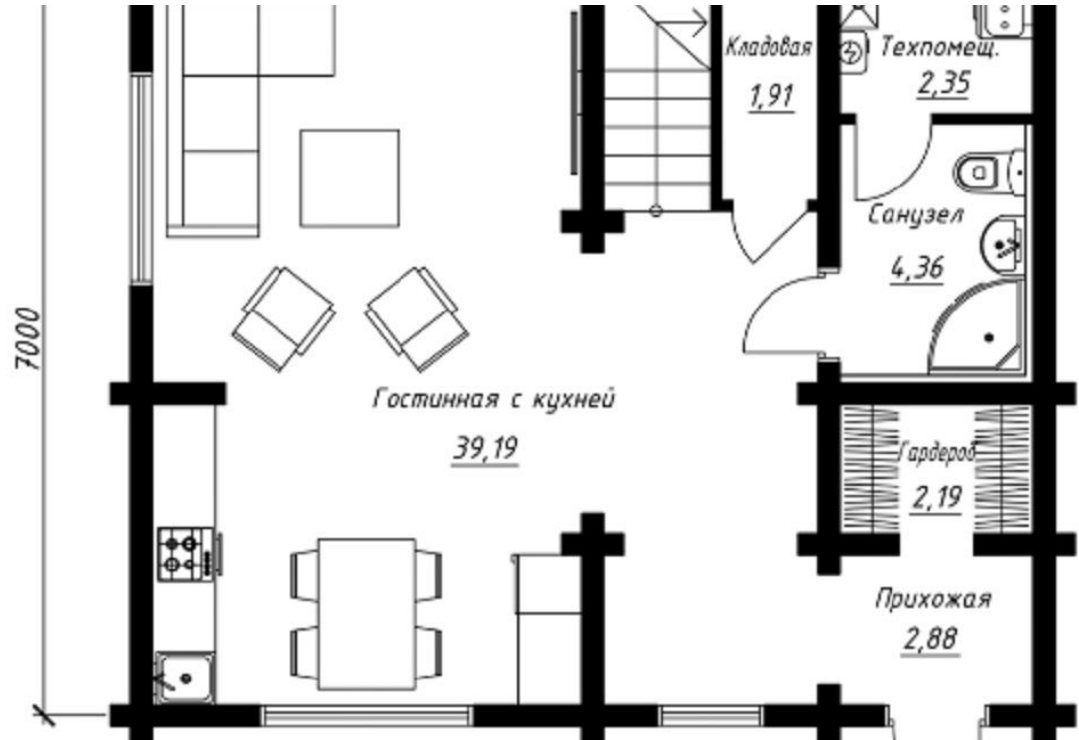

Фундамент на железобетонных сваях, стены из профилированного бруса камерной сушки размером 190*143 мм.

Теплая двускатная кровля с металлочерепицей со стропильной системой из дерева, с гидроветрозащитной мембраной, теплоизоляцией из минеральной ваты и пароизоляцией.

Тип дома: **деревянный**
Площадь участка: **6 сот.**
Материал стен: **Брус**
Санузел: **в доме**
Удобства: **в доме**

План мансардного этажа

8400

Специалист по недвижимости

Бурдина Ольга Петровна

+7(992)308-7856