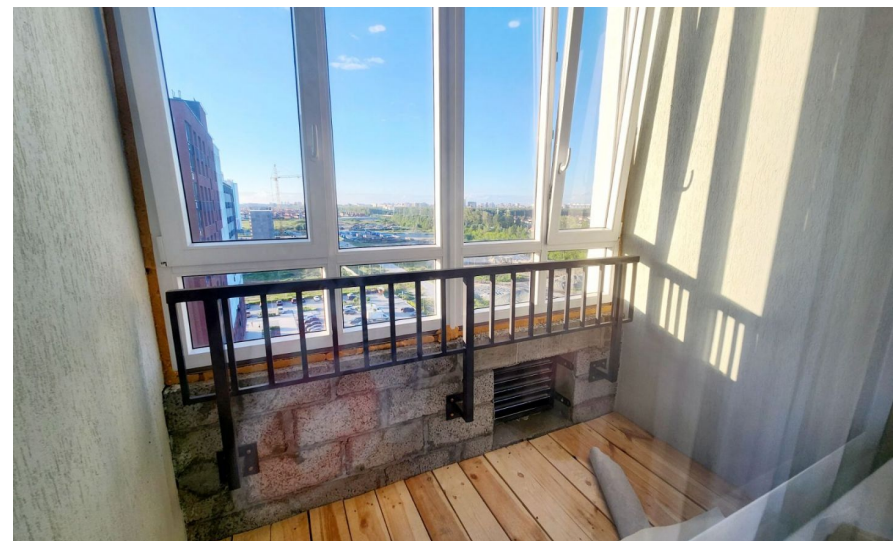

Количество комнат: **2**
Общая площадь: **57 м²**
Площадь кухни: **19 м²**
Этажей в доме: **16**
Тип балкона: **лоджия**
Состояние объекта: **отличное**
Наличие мебели: **да**
Высота потолков в метрах: **2.7 м.**
Апартаменты: **нет**

Год постройки дома: **2022 г.**
Жилая площадь: **30 м²**
Этаж: **12**
Тип санузла: **Совмещенный**
Ремонт: **дизайнерский**
Наличие интернета: **да**
Вид из окон: **во двор и на улицу**
Тип дома: **монолит**