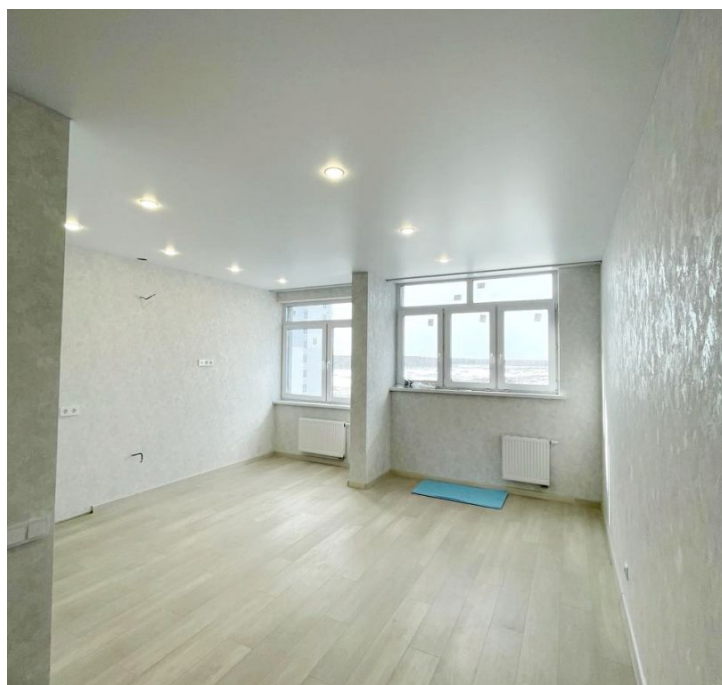

Продажа

Студия, 27 м², 9/17 эт.

Патрушева,

Тюменская обл, Тюменский р-н, деревня
Патрушева, ул Александра Пушкина, д 8

₽ **4 000 000**

Продается уютная, светлая, теплая квартира студия.
Микрорайон новый, развивающийся. Магазины есть все, школьный автобус возит детей в школу. Закрытая территория
Автобусная остановка за домом
До центра добираемся за 15 минут.
Хорошая транспортная развязка, можно быстро добраться в любую точку города без светофоров и пробок по объездной дороге.
В шаговой доступности расположены остановки общественного транспорта.
ЗВОНИТЕ !!! Записывайтесь на просмотр!
Дорогие покупатели, квартира ждёт своего нового хозяина, звоните организую просмотр.
Бесплатное оформление ипотеки по сниженным ставкам от банков-партнеров.
Подаем заявку онлайн в несколько банков сразу. Одобрение в течении 2 часов.
Также, планируется строительство детского сада и большой школы, которая примет в своих стенах 1100 детей.

Количество комнат: **Студия**
Общая площадь: **27 м²**
Площадь кухни: **3 м²**
Этажей в доме: **17**
Тип балкона: **лоджия**
Состояние объекта: **отличное**
Вид из окон: **во двор**
Тип дома: **монолит**